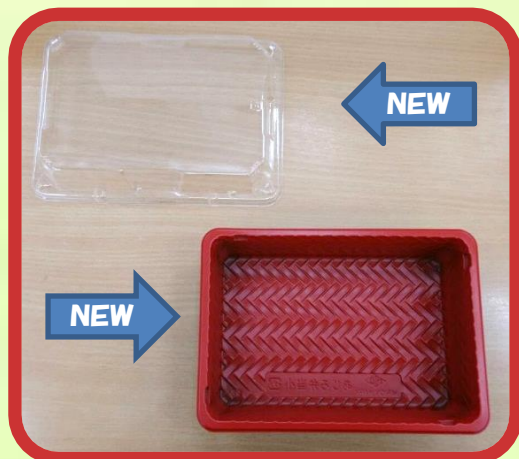

## 待望の新商品登場!

蓋に高さがあるため

盛り付けでも食品が蓋に触れにくく、  
また立体的に見えるので  
ボリューム感が演出できます★

透明蓋は

本体タメとも組み合わせ可能★

いろんな用途で使える  
本体【黒内赤】、  
蓋は透明の盛蓋が新たに

### アジロ弁当 小

- 本体/黒内赤
- 蓋/透明蓋(盛蓋)
- サイズ=181×131×65(H)
- 梱包数/本体600枚(25枚×24袋)×1ケース  
蓋 600枚(25枚×24枚)×1ケース
- 重量=20g/セット(蓋7g、本体13g)
- 材質/本体 PPF・蓋 OPS

アジロ小は  
透明蓋(平蓋)もございます!  
用途に合わせて盛蓋と  
平蓋、お使い頂けます★

盛蓋

平蓋

### アジロ弁当 小

- 本体/タメ 蓋/タメ
- サイズ=181×131×52(H)
- 梱包数/蓋 600枚(25枚×24袋)×1ケース  
本体 600枚(25枚×24袋)×1ケース
- 嵌合蓋
- 重量=22g/セット(蓋9g、本体13g)
- 材質/本体 PPF・蓋 HIPS

新製品

### アジロ弁当

- 本体/タメ 蓋/タメ
- サイズ=200×138×54(H)
- 梱包数/蓋 600枚(50枚×12袋)×1ケース  
本体 600枚(50枚×12袋)×1ケース
- 嵌合蓋
- 重量=30g/セット(蓋10g、本体20g)
- 材質/本体 PPF・蓋 HIPS